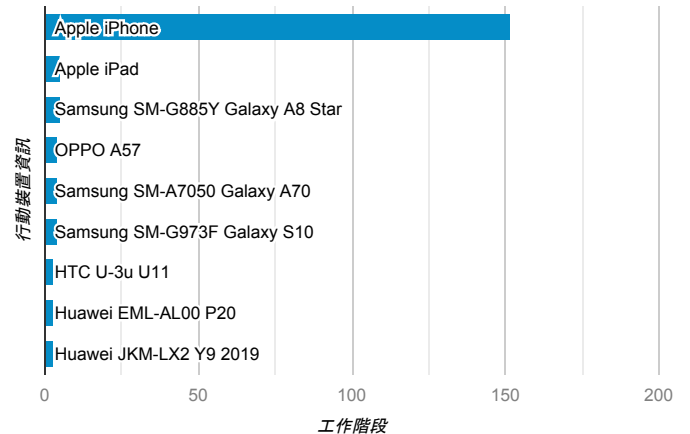

造訪和新造訪率 (依行動裝置資訊分組)