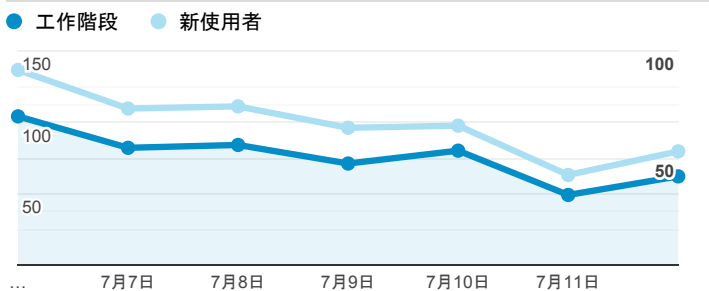

報表01_訪客

2020年7月6日 - 2020年7月12日

所有使用者
100.00% 個工作階段

平均造訪停留時間和單次造訪頁數

造訪地圖

跳出率和平均造訪停留時間

造訪 (依瀏覽器分組)

造訪和不重複訪客

造訪和新造訪率 (依行動裝置資訊分組)

造訪和新造訪

造訪 (依裝置類別分組)

mobile desktop tablet

造訪 (依語言分組)

語言 工作階段

zh-tw	473
en-us	14
zh-cn	12
en-gb	10
en	7
ja	7
zh-hk	3
ko-kr	2
en-au	1
en-ca	1