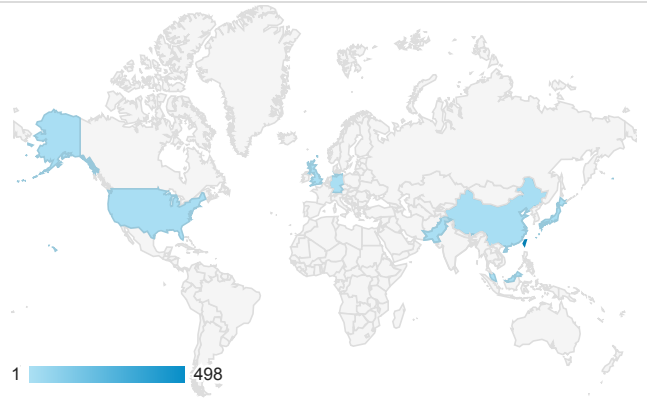

報表01_訪客

2020年7月6日 - 2020年7月12日

所有使用者
100.00% 個工作階段

平均造訪停留時間和單次造訪頁數

造訪地圖

跳出率和平均造訪停留時間

造訪 (依瀏覽器分組)

造訪和不重複訪客