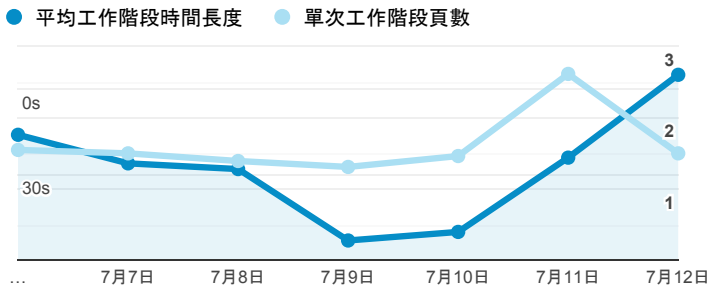

報表01_訪客

2020年7月6日 - 2020年7月12日

所有使用者
100.00% 個工作階段

平均造訪停留時間和單次造訪頁數

造訪地圖

跳出率和平均造訪停留時間

造訪 (依瀏覽器分組)

造訪和不重複訪客

造訪和新造訪率 (依行動裝置資訊分組)

造訪和新造訪

造訪 (依裝置類別分組)

mobile desktop tablet

造訪 (依語言分組)

語言 工作階段

zh-tw	473
en-us	14
zh-cn	12
en-gb	10
en	7
ja	7
zh-hk	3
ko-kr	2
en-au	1
en-ca	1