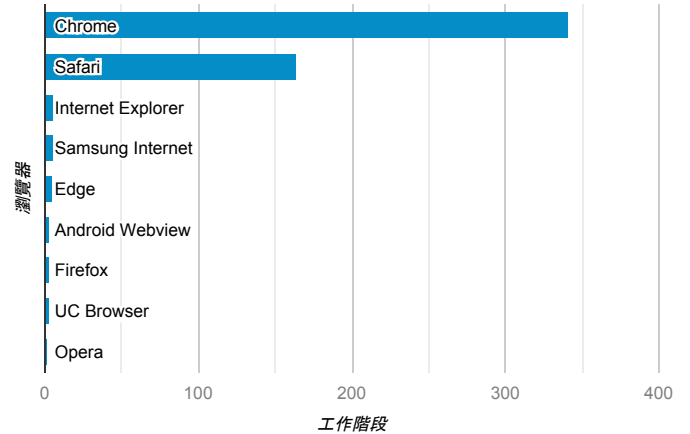

報表01_訪客

2020年7月6日 - 2020年7月12日

所有使用者
100.00% 個工作階段

平均造訪停留時間和單次造訪頁數

造訪地圖

跳出率和平均造訪停留時間

造訪 (依瀏覽器分組)

造訪和不重複訪客