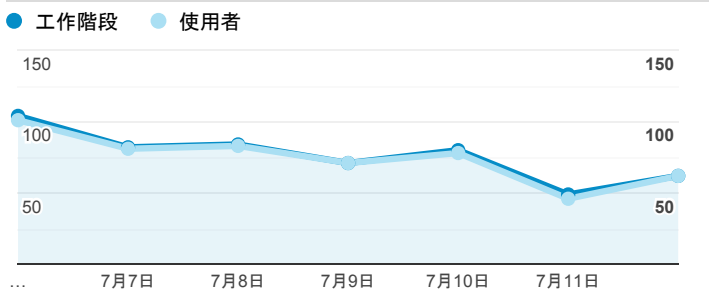

報表01_訪客

2020年7月6日 - 2020年7月12日

所有使用者
100.00% 個工作階段

平均造訪停留時間和單次造訪頁數

造訪地圖

跳出率和平均造訪停留時間

造訪 (依瀏覽器分組)

造訪和不重複訪客