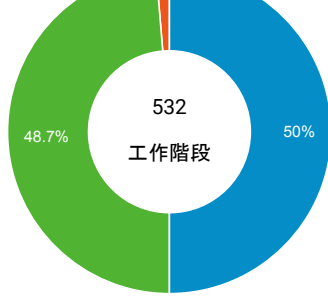

造訪和新造訪率 (依行動裝置資訊分組)

造訪和新造訪

造訪 (依裝置類別分組)

mobile desktop tablet

造訪 (依語言分組)

語言 工作階段

zh-tw	473
en-us	14
zh-cn	12
en-gb	10
en	7
ja	7
zh-hk	3
ko-kr	2
en-au	1
en-ca	1