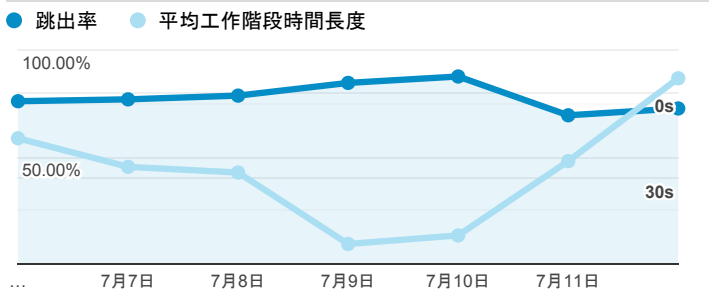

報表01_訪客

2020年7月6日 - 2020年7月12日

所有使用者
100.00% 個工作階段

平均造訪停留時間和單次造訪頁數

造訪地圖

跳出率和平均造訪停留時間

造訪 (依瀏覽器分組)

造訪和不重複訪客